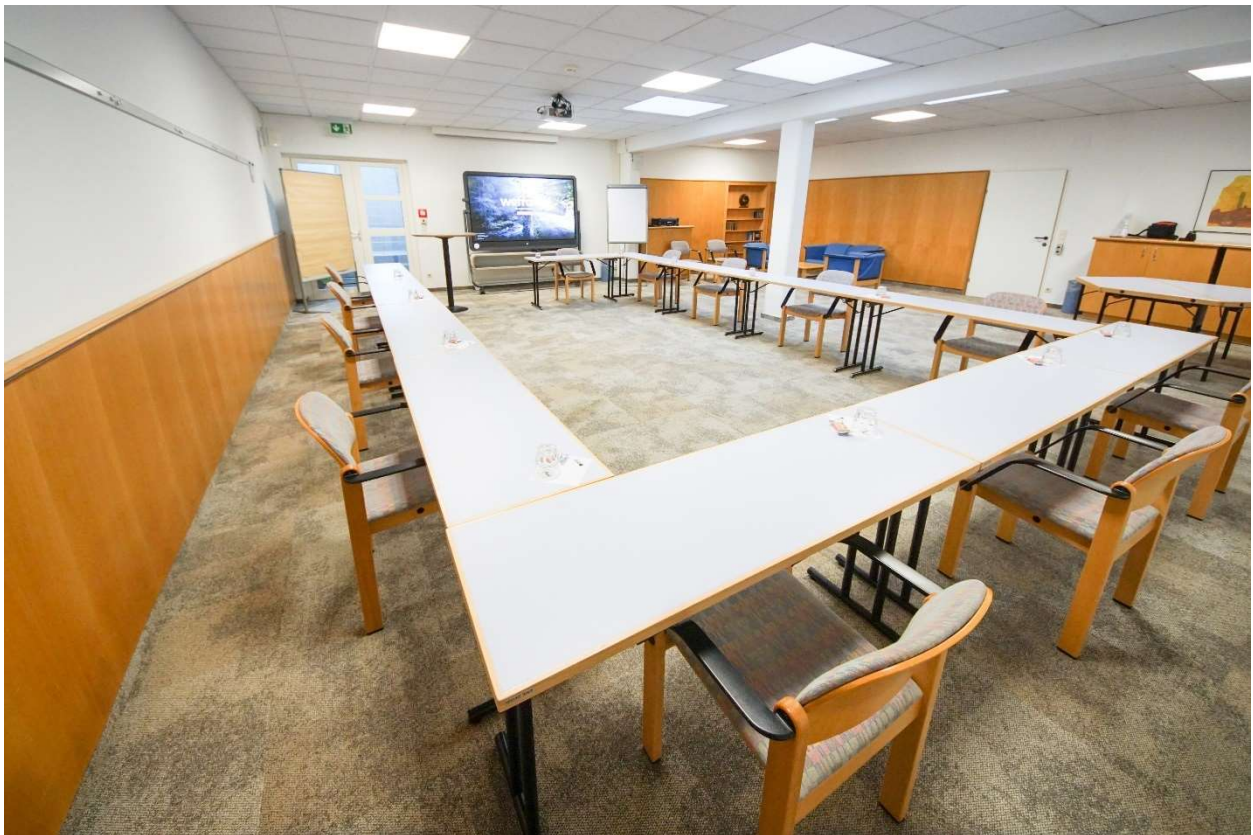

Arkade – 90m²

	normal	COVID19
	50	24
	30	14
	22	11
	25	15

In Raummiete/Seminarpauschale inklusive:

- ✓ Beamer/Leinwand (4m²)
- ✓ Tonanlage
- ✓ 1 Flipchart mit Papier
- ✓ 1 Pinwand mit Papier
- ✓ Moderationskoffer

- ❖ Tageslicht von oben
- ❖ Ausgang ins Freie
- ❖ Weframe One verfügbar