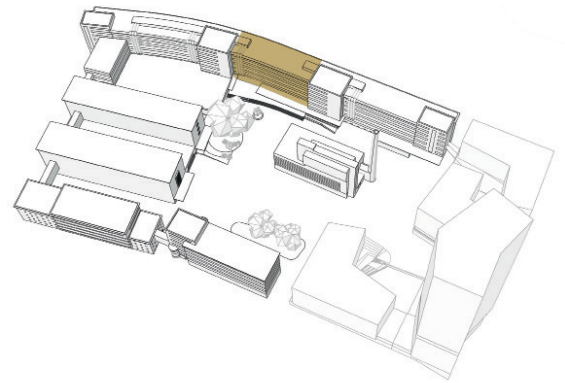

MARKTPLATZ

Eventspace im Herz der Fabrik

Lage am Areal	BAU1 / Haupteingang / OG1
Grundfläche	400 m ²
Maße	31,5 x 15 m
Raumhöhe	3,64 m
Kapazität	300 Personen / 120 Personen mit Bestuhlung
WC standard/barrierefrei	Ja/Ja
Starkstromanschluss	Nein
Wasseranschluss	Möglich
Cateringbereich	Möglich
Heizung	Ja
Lüftung	Nein

Die Fläche zwischen dem „Tangible Music Lab“ der Kunstuniversität Linz und dem Forschungszentrum für Medien- und Performancekunst „Valie Export Center“ ist beliebter Ausrichtungsort für offene Eventformate unterschiedlichster Art und profitiert von der idealen Lage im Bau 1 und am Behrensband.