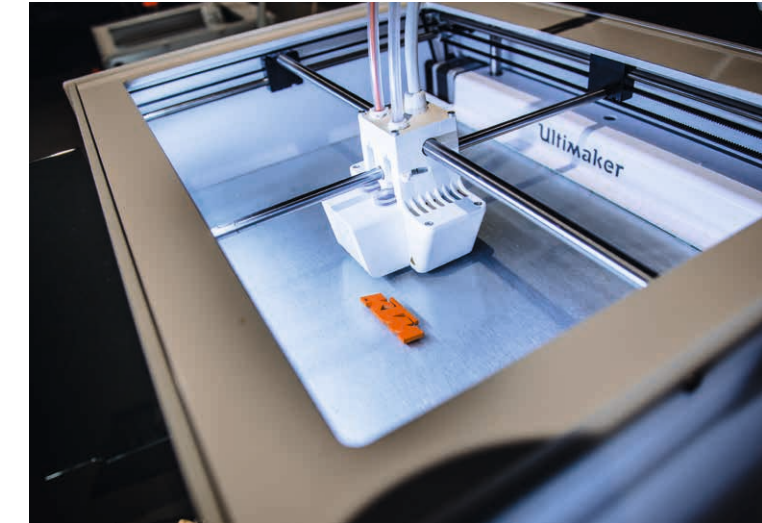

Sind Sie READY TO RACE für Ihre Veranstaltung? Wir bieten das passende Rahmenprogramm für Ihr einmaliges Event. Actiongeladene Motorradlebnisse sorgen für Gänsehautmomente. Beeindruckend ist die spürbar adrenalingeladene Atmosphäre in allen Bereichen der KTM Motohall. Von der Technik und ihrer Geschichte, von Handwerkskunst, die Höchstleistung erschafft, über Legenden, die sie zu beherrschen wissen.

Womit möchten Sie Ihre Kunden und Mitarbeiter begeistern? Sie haben die Wahl! Von der individuellen Führungen durch die Ausstellung über Live-Restoration und Tech-Talks in der Lebenden Werkstatt bis hin zu hands-on Workshops im Innovation Lab erstreckt sich das Angebot. Besonderes Highlight - selbst ans Gas gehen beim RIDE ORANGE EXPERIENCE Package.