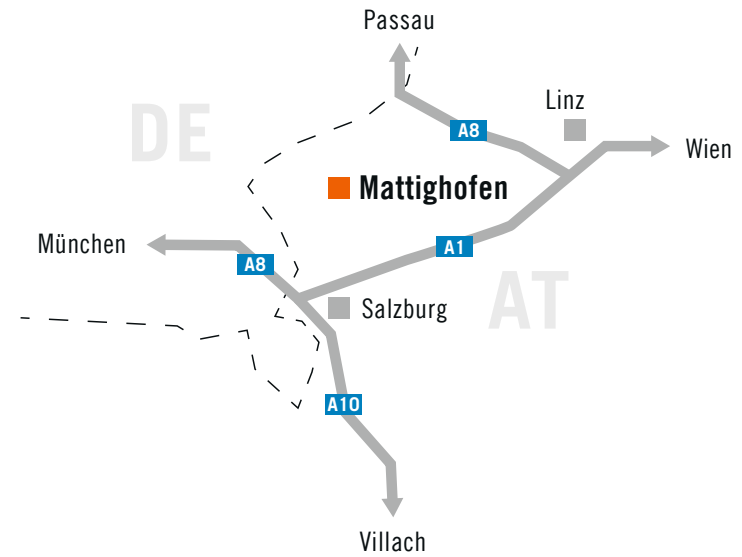

Voraussetzung:
Führerschein der Klasse A oder A2.

auf Anfrage

max. 4h

RIDE ORANGE EXPERIENCE

READY
TO RACE

KTM

STANDORT IN ÖSTERREICH

KTM MOTOHALL