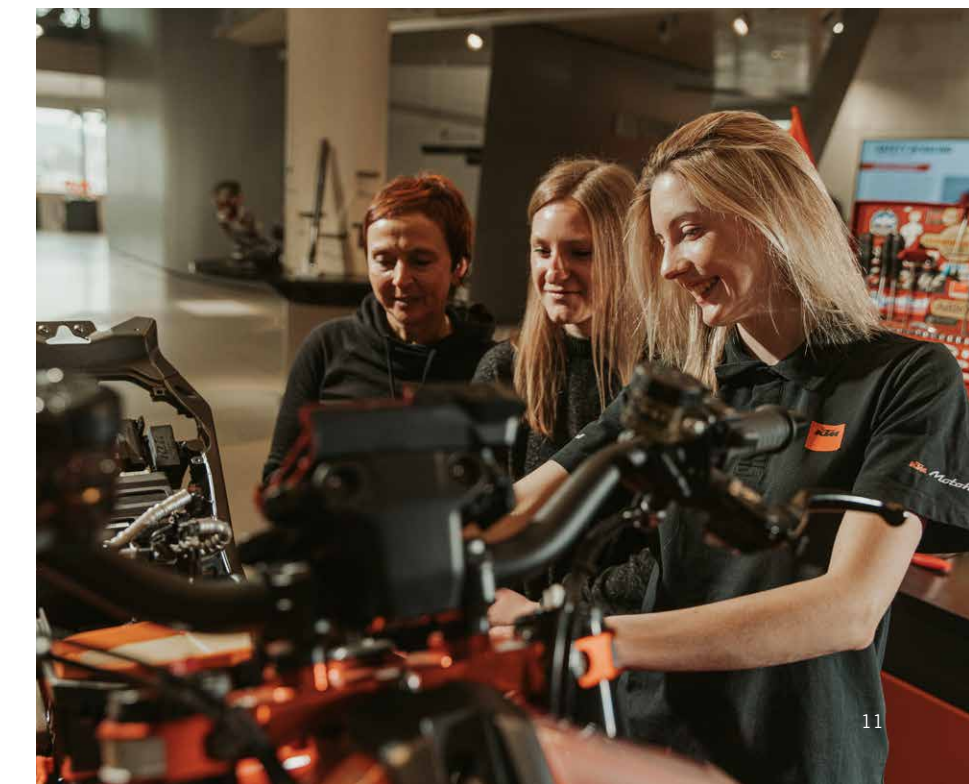

DIE LEBENDE WERKSTATT

KTM 150 MUSTANG

Aus dem Jahr 1959: Vorreiter der heutigen Enduro-Bikes

KTM 950 SUPER ENDURO R

Giovanni Sala erzielte den bis heute unerreichten Top-Speed von 197 km/h beim Erzberg Prolog im Jahr 2005

KTM 660 LC4 RALLY

Das Originalmotorrad von Fabrizio Meoni, mit der er als erster KTM-Dakar-Sieger 2001 orange Geschichte schrieb

LIVE RESTAURATION & TECH-TALKS

Wenn diese Modelle schon beim Lesen ein Kribbeln auslösen, dann ist ein Besuch in der lebenden Werkstatt der KTM Motohall mehr als passend.

Bei individueller Buchung der Schauwerkstatt bereiten das hauseigene Team unserer Mechaniker während Ihrer kulinarischen Verköstigung Motorräder und Oldtimer live auf. Seien Sie dabei wie diese mit frischem Motoröl zu neuem Leben erweckt werden.

Sie möchten mehr über das Thema Restauration und Technik erfahren? Dann erhalten Sie bei unseren Tech-Talks Tipps & Tricks und blicken hinter die Kulissen.

max. 50 Px.

max. 25 Px.