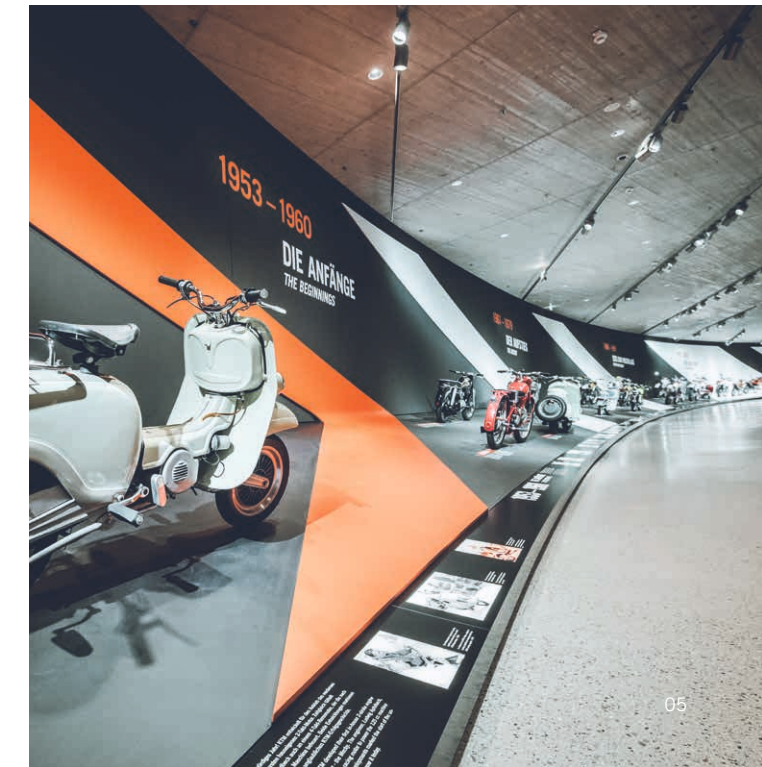

RAHMENPROGRAMM
B2B ANGEBOTE